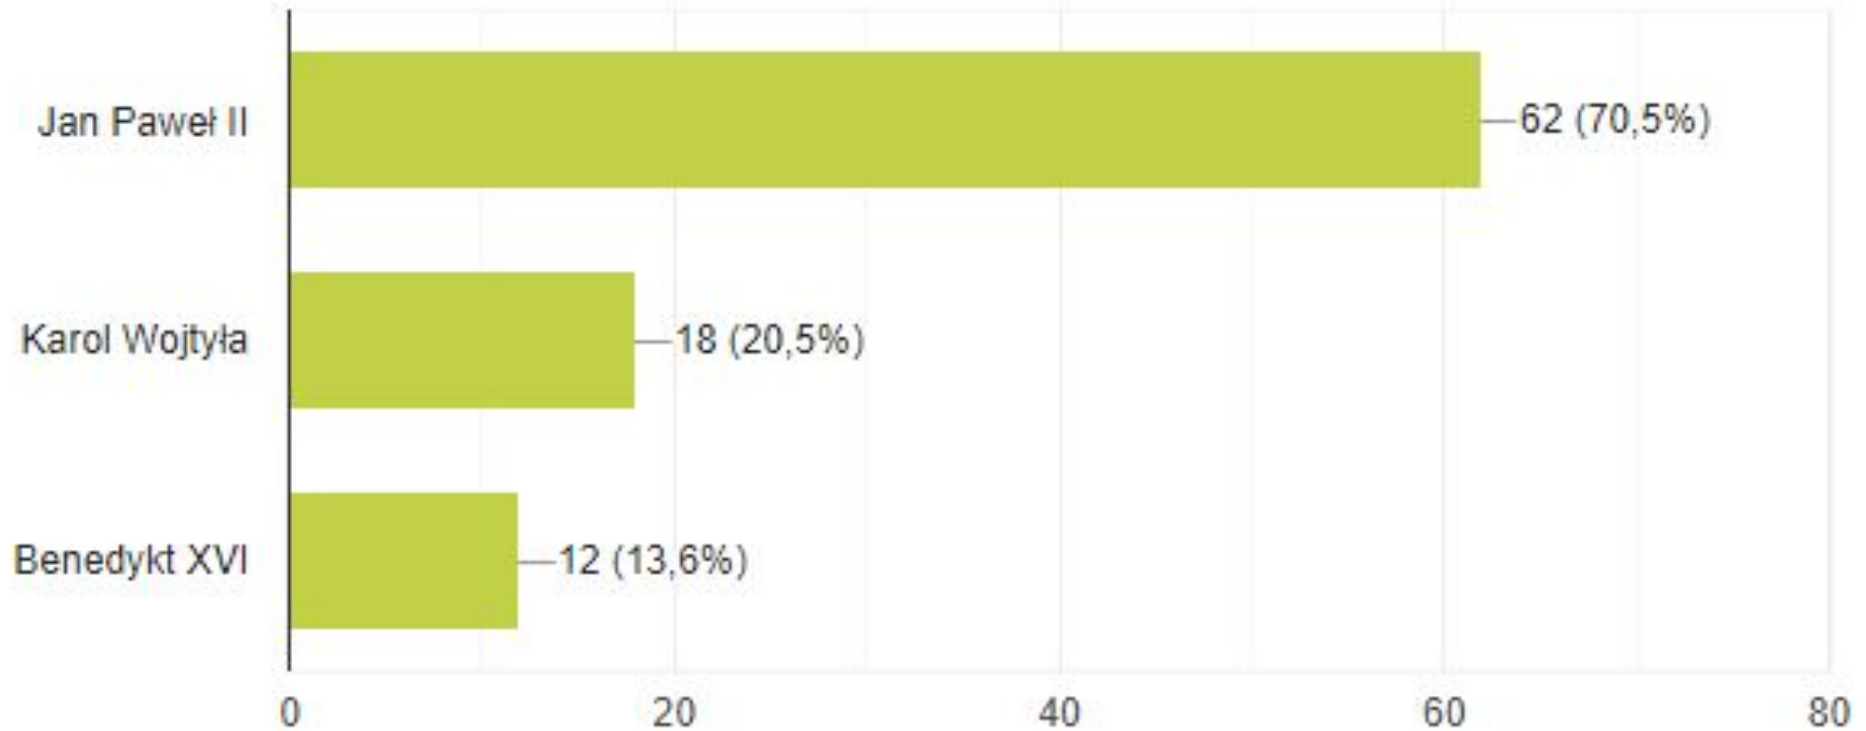

87 odpowiedzi

- 11 November
- 4 July
- 28 June

Fundusze Europejskie
Wiedza Edukacja Rozwój

Rzeczpospolita
Polska

Unia Europejska
Europejski Fundusz Społeczny

Who was the Polish pope?

88 odpowiedzi

How much are Poles attached to their history?