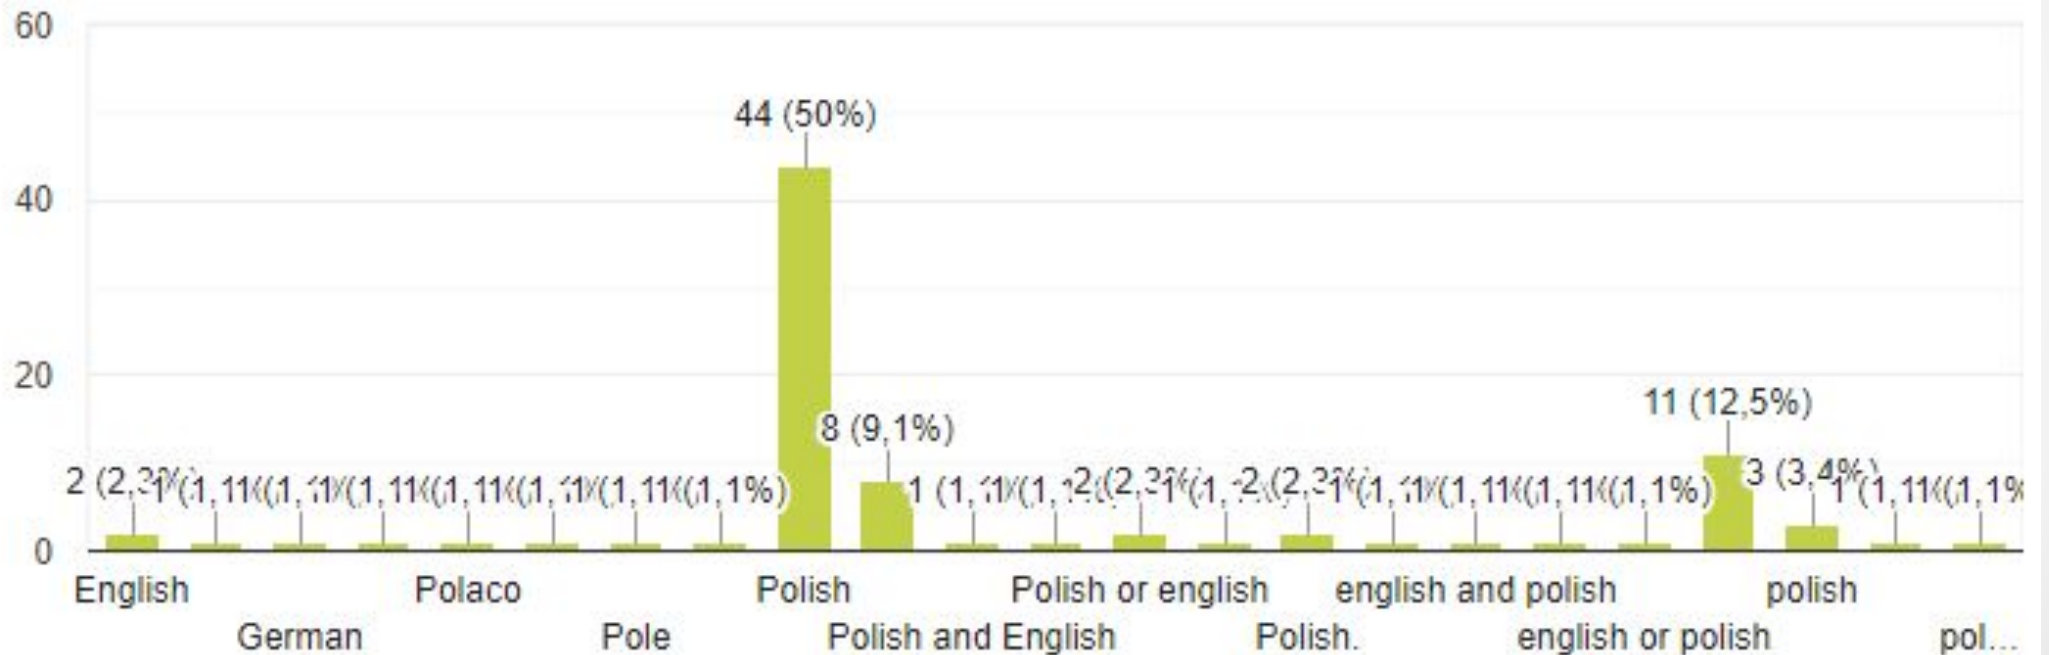

What language do Polish people speak?

88 odpowiedzi

Fundusze Europejskie
Wiedza Edukacja Rozwój

Rzeczpospolita Polska

Unia Europejska
Europejski Fundusz Społeczny