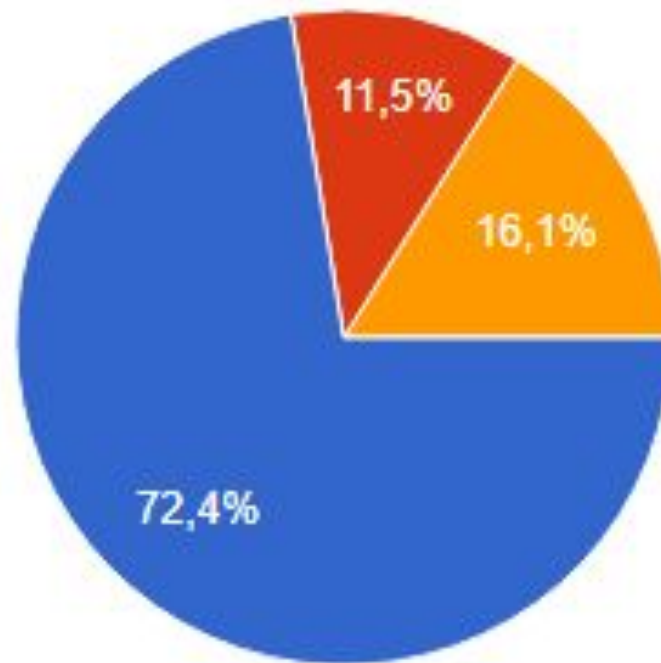

87 odpowiedzi

- 11 November
- 4 July
- 28 June

Fundusze Europejskie
Wiedza Edukacja Rozwój

Rzeczpospolita
Polska

Unia Europejska
Europejski Fundusz Społeczny

Who was the Polish pope?

88 odpowiedzi

How much are Poles attached to their history?