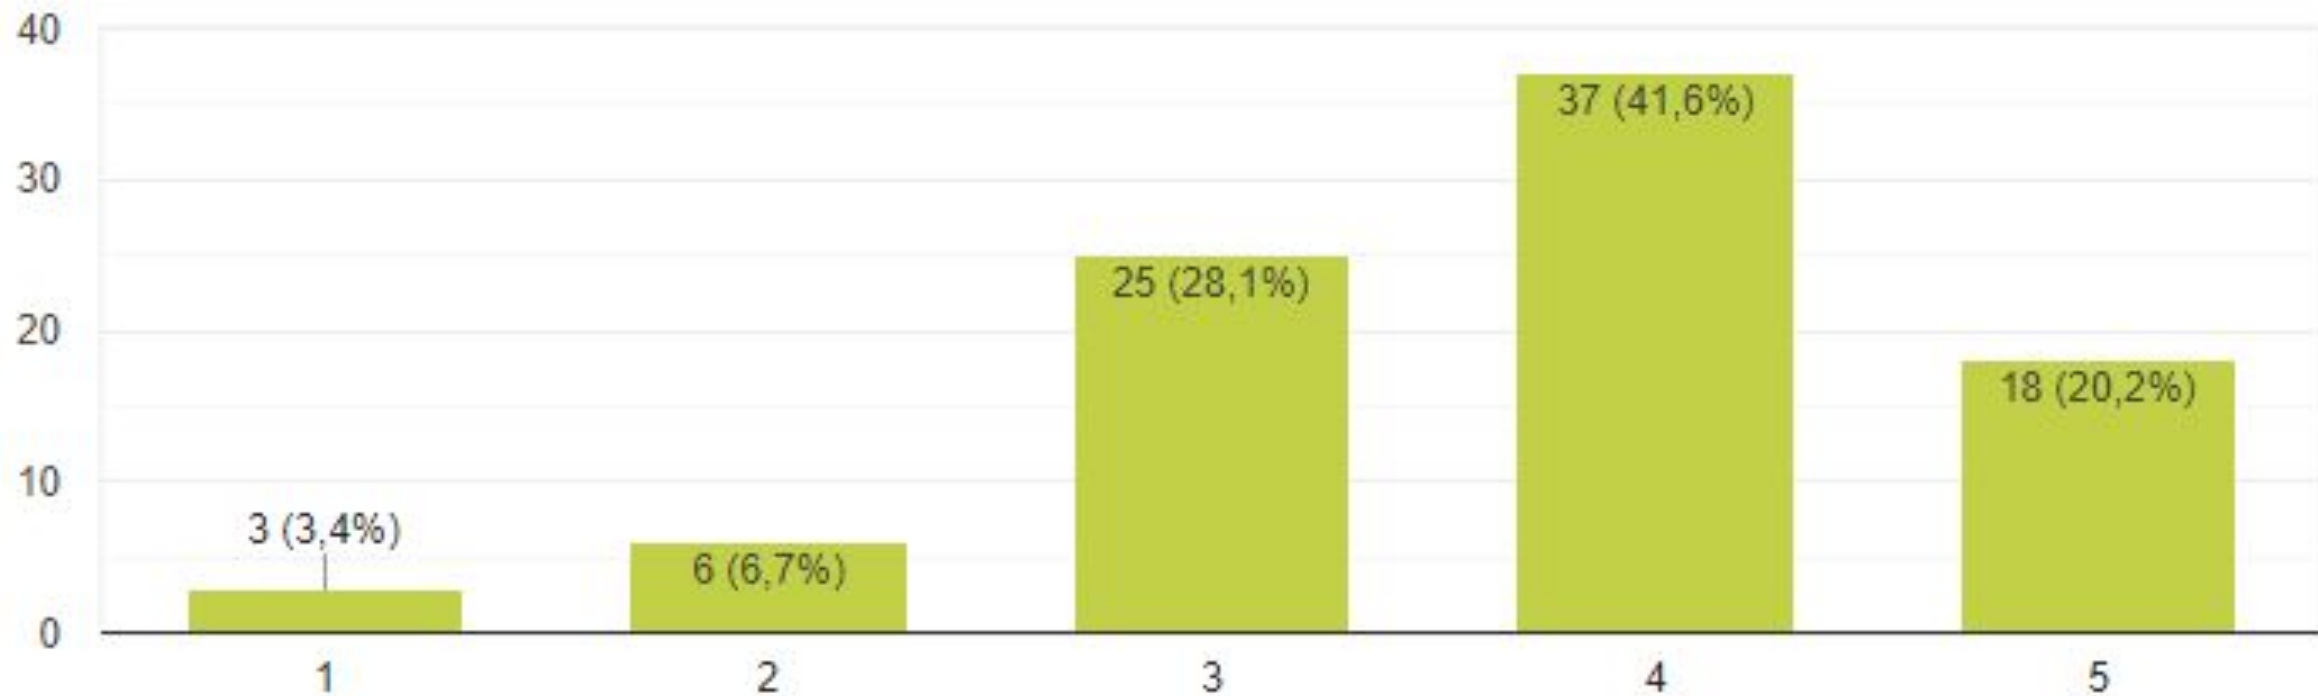

How much are Poles attached to their history?

89 odpowiedzi