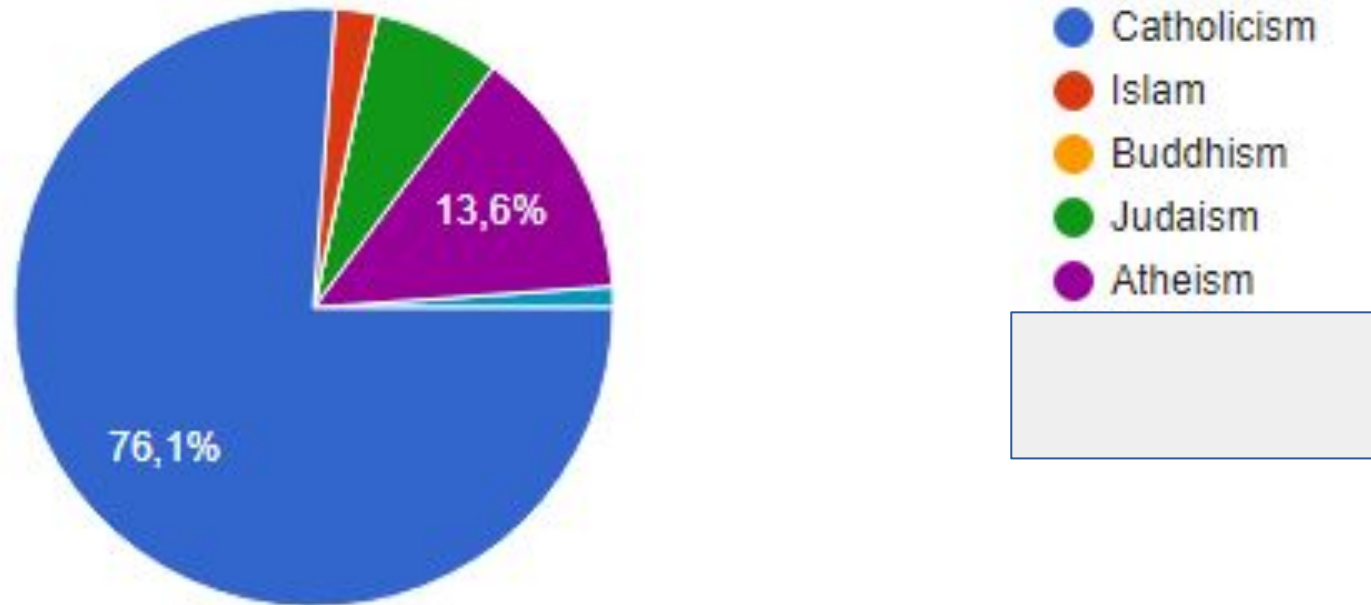

What system of beliefs is dominant in Poland?

88 odpowiedzi